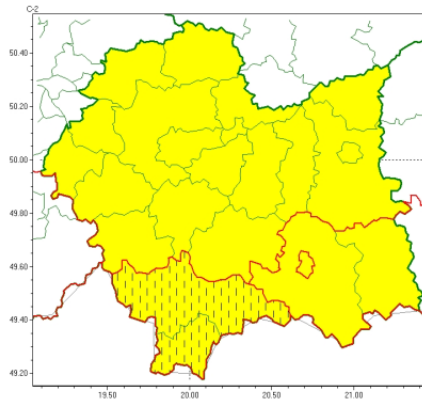

**Sz. P.**  
**Burmistrz Miasta / Wójt Gminy**  
**Kierownicy służb, inspekcji, straży**  
**w powiecie nowotarskim**

Zasięg ostrzeżeń w województwie

Silny mróz  
2025-02-17 11:29

**WOJEWÓDZTWO MAŁOPOLSKIE**  
**OSTRZEŻENIA METEOROLOGICZNE ZBIORCZO NR 53**  
**WYKAZ OBOWIĄZUJĄCYCH OSTRZEŻEŃ**  
**o godz. 11:29 dnia 17.02.2025**

Zjawisko/Stopień zagrożenia	Silny mróz/1
Obszar (w nawiasie numer ostrzeżenia dla powiatu)	powiaty: bocheński(23), brzeski(21), chrzanowski(25), dąbrowski(22), krakowski(26), Kraków(25), limanowski(23), miechowski(25), myślenicki(24), Nowy Sącz(23), olkuski(24), oświęcimski(25), proszowicki(26), suski(25), tarnowski(21), Tarnów(21), wadowicki(26), wielicki(24)
Ważność	od godz. 00:00 dnia 18.02.2025 do godz. 08:00 dnia 18.02.2025
Prawdopodobieństwo	80%
Przebieg	W nocy prognozuje się temperaturę minimalną od -15°C do -12°C, lokalnie -17°C. Wiatr słaby o średniej prędkości do 5 km/h.
SMS	IMGW-PIB OSTRZEGA: MRÓZ/1 małopolskie (18 powiatów) od 00:00/18.02 do 08:00/18.02.2025 temp. min -17 st, wiatr 5 km/h. Dotyczy powiatów: bocheński, brzeski, chrzanowski, dąbrowski, krakowski, Kraków, limanowski, miechowski, myślenicki, Nowy Sącz, olkuski, oświęcimski, proszowicki, suski, tarnowski, Tarnów, wadowicki i wielicki.
RSO	Woj. małopolskie (18 powiatów), IMGW-PIB wydał ostrzeżenie pierwszego stopnia o silnych mrozach
Uwagi	Brak.
Zjawisko/Stopień zagrożenia	Silny mróz/1
Obszar (w nawiasie numer ostrzeżenia dla powiatu)	powiaty: gorlicki(24), nowosądecki(24)
Ważność	od godz. 22:00 dnia 15.02.2025 do godz. 09:00 dnia 18.02.2025